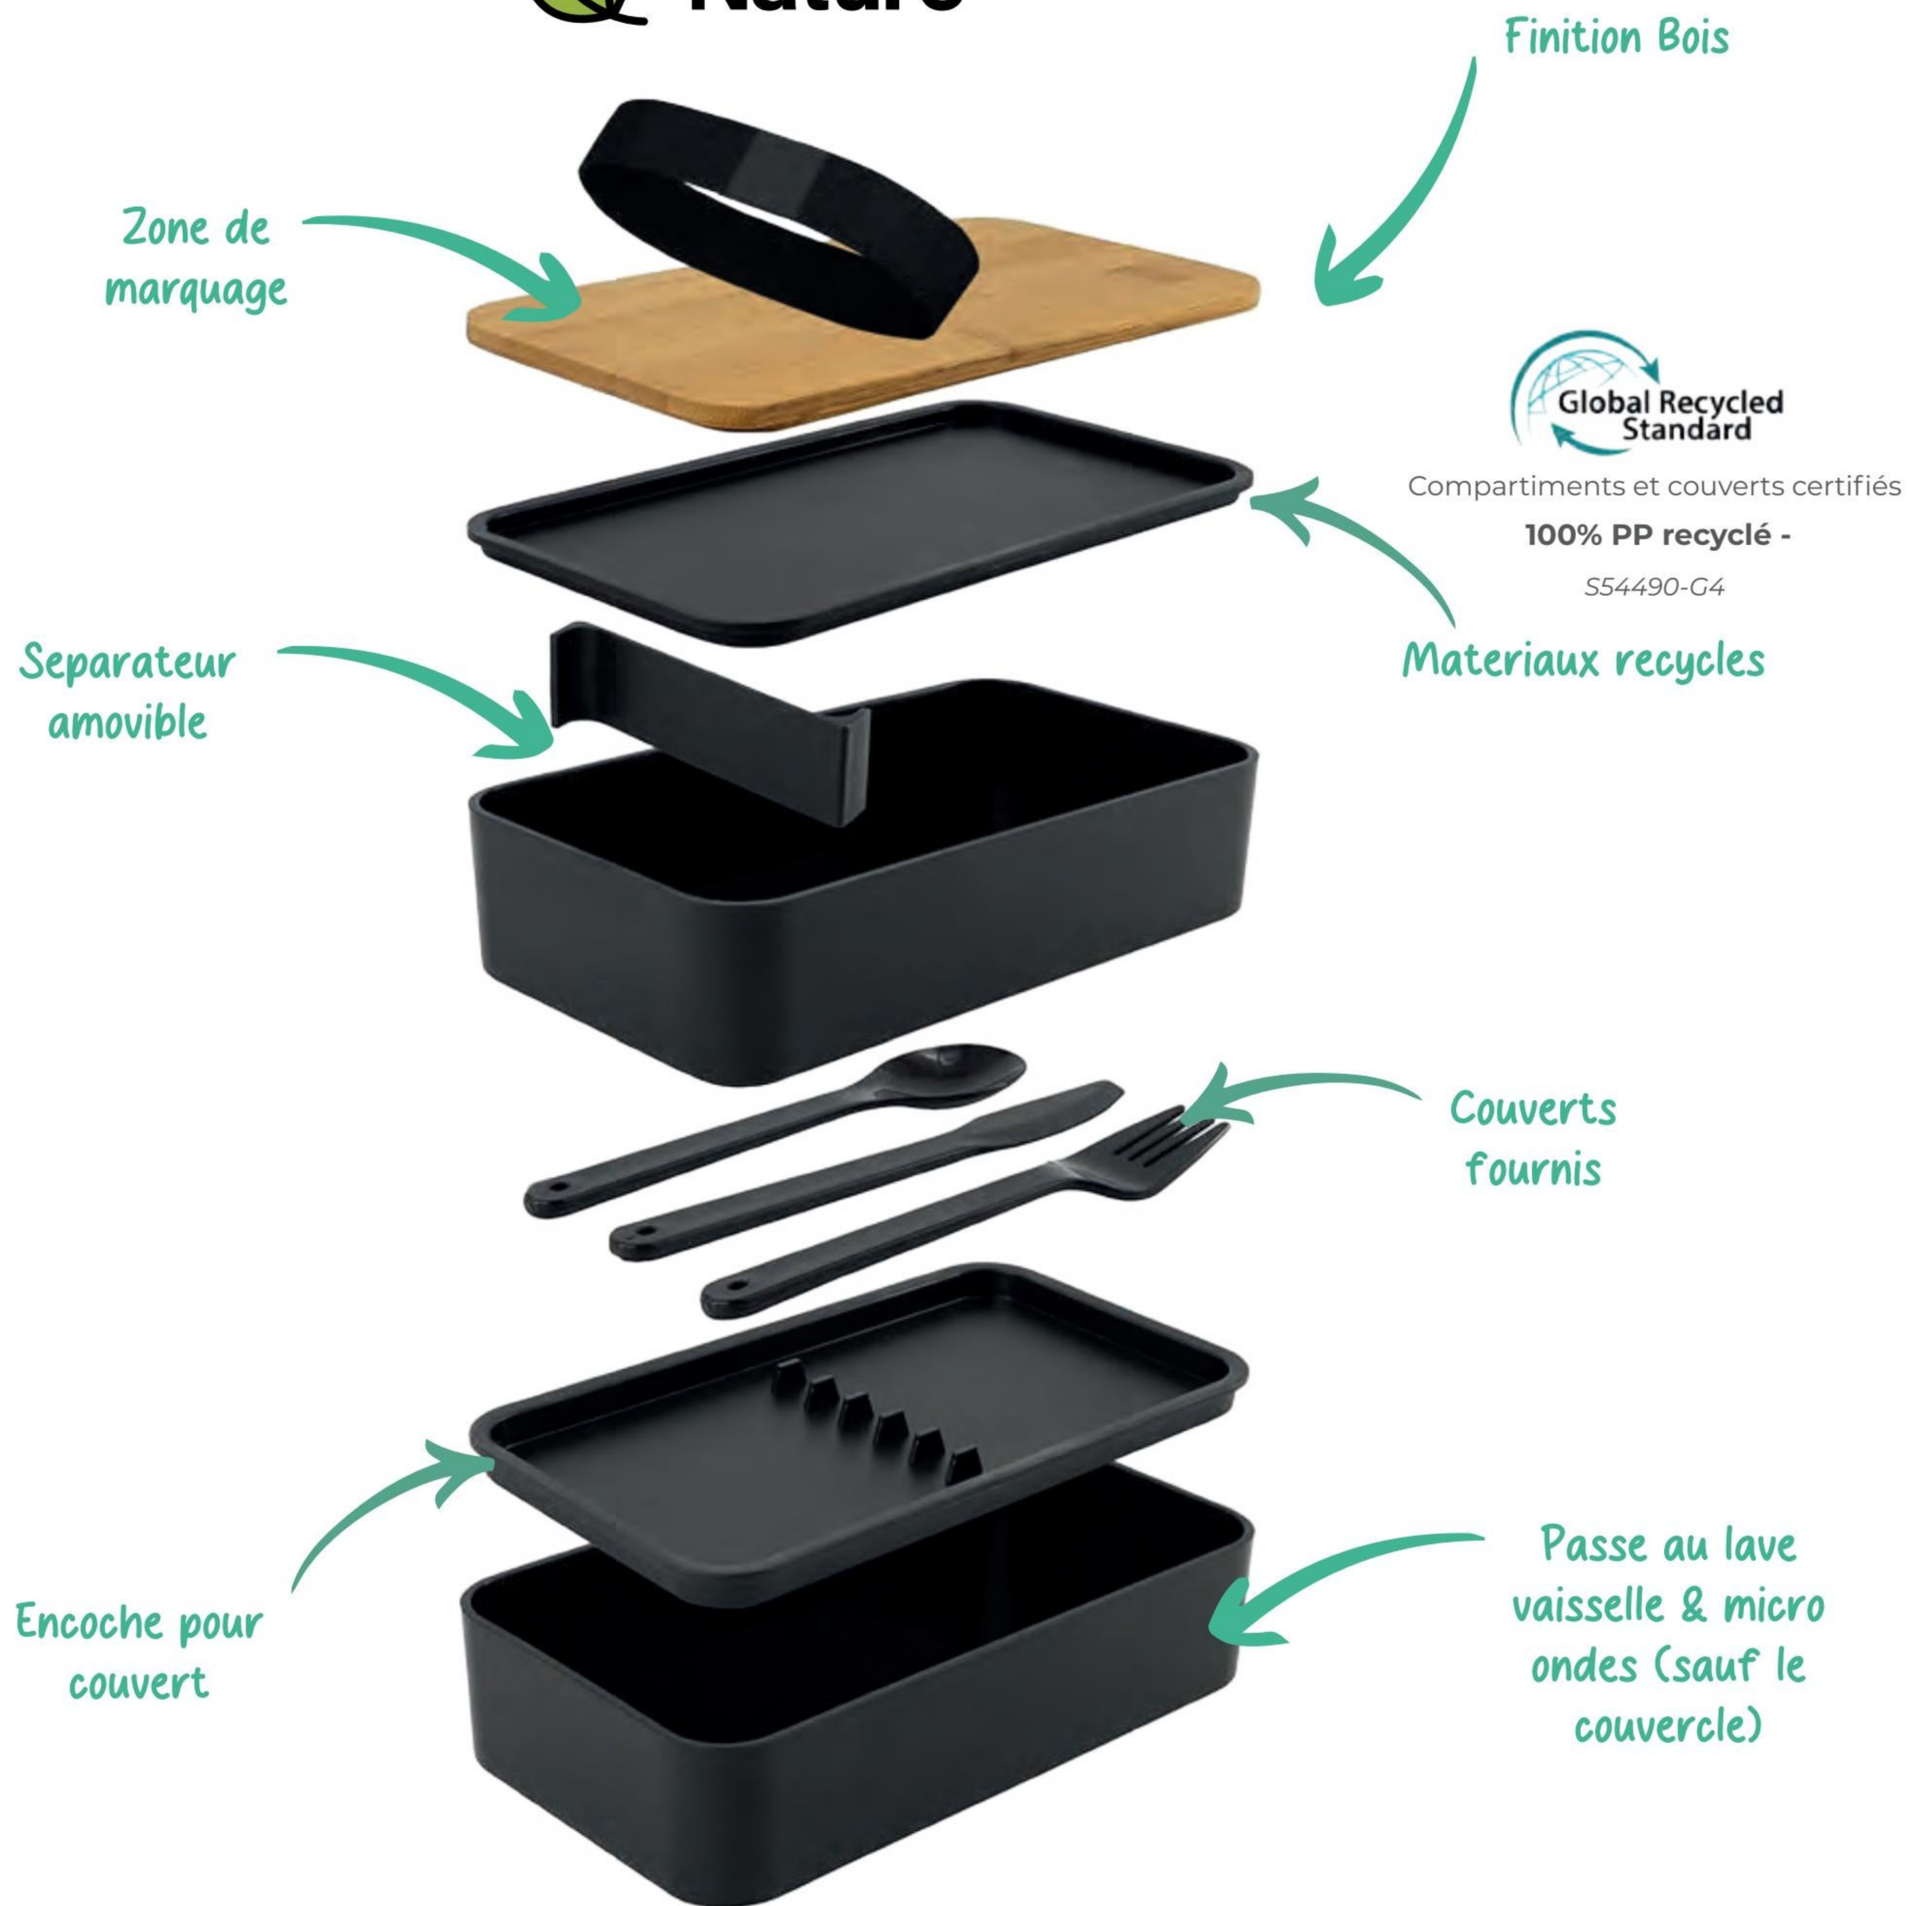

Prix boutique: **19.90€^{TTC}**

Compartiments et couverts certifiés

100% PP recyclé -

S54490-G4

Les +

- Finition bois
- Passe au micro-onde & lave-vaisselle (sauf couvercle)
- Matériaux recyclés

Environnement & Nature