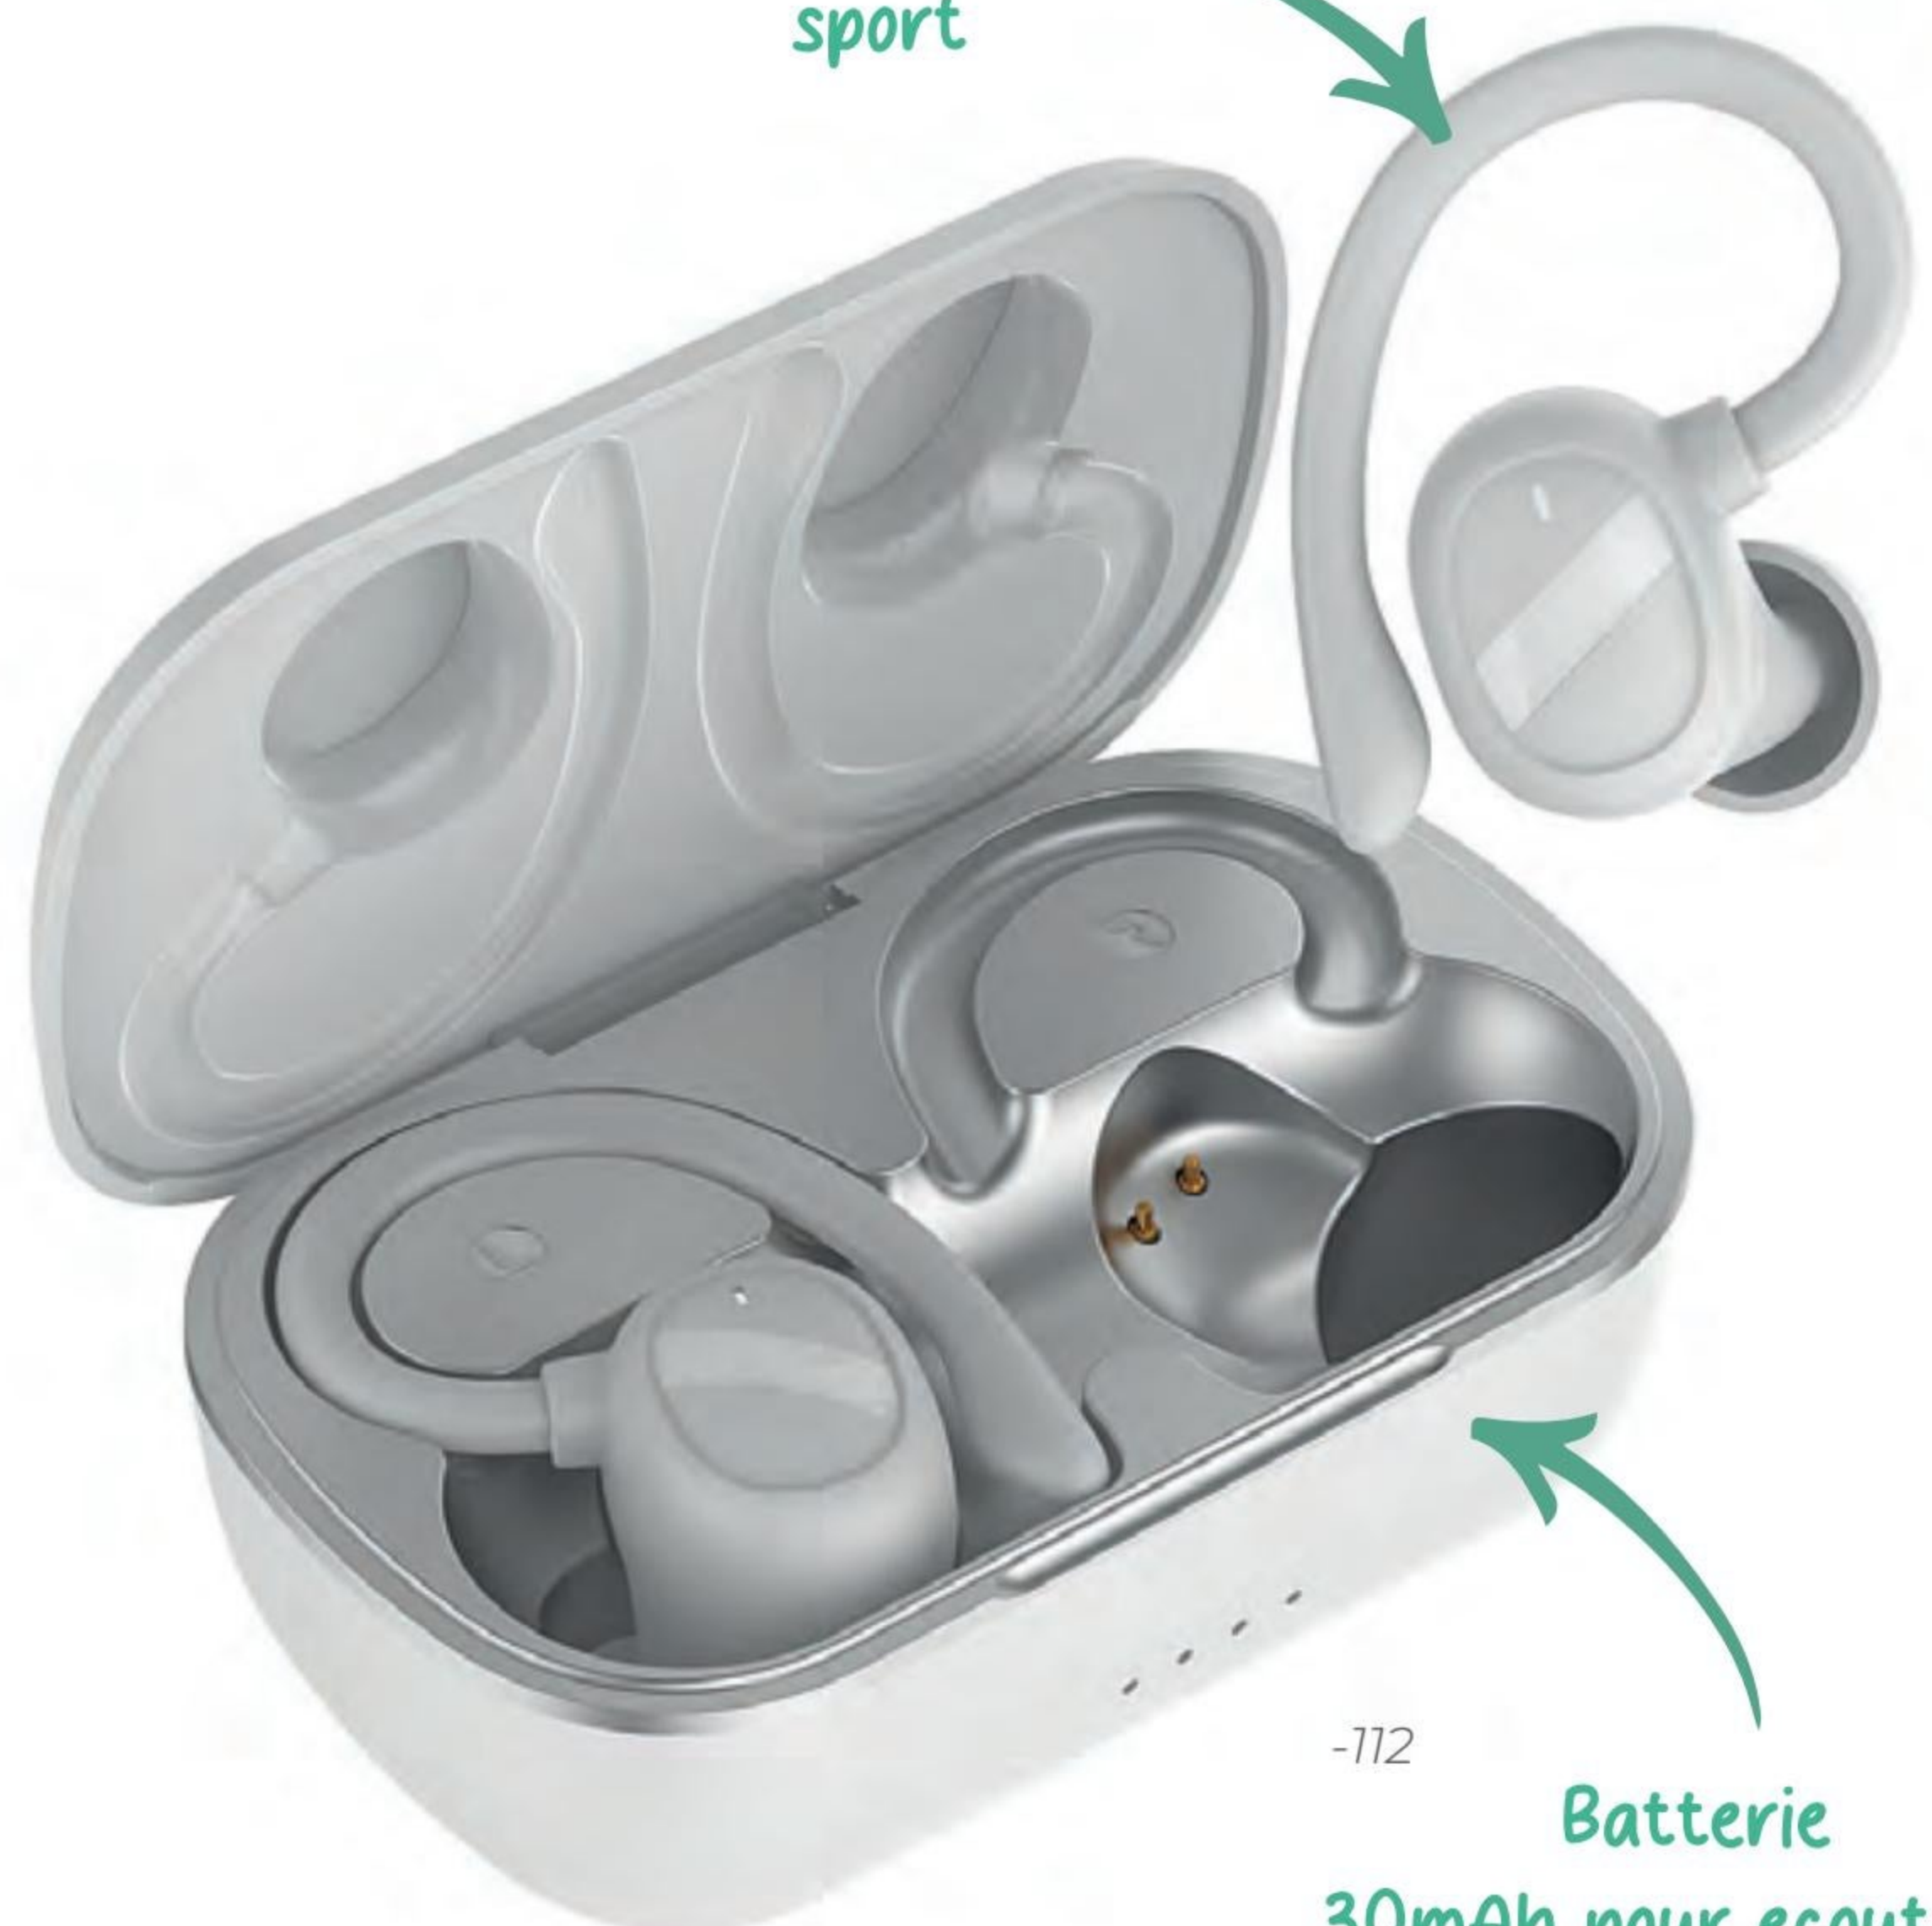

-112

Batterie
30mAh pour écouteurs
250mAh pour étui