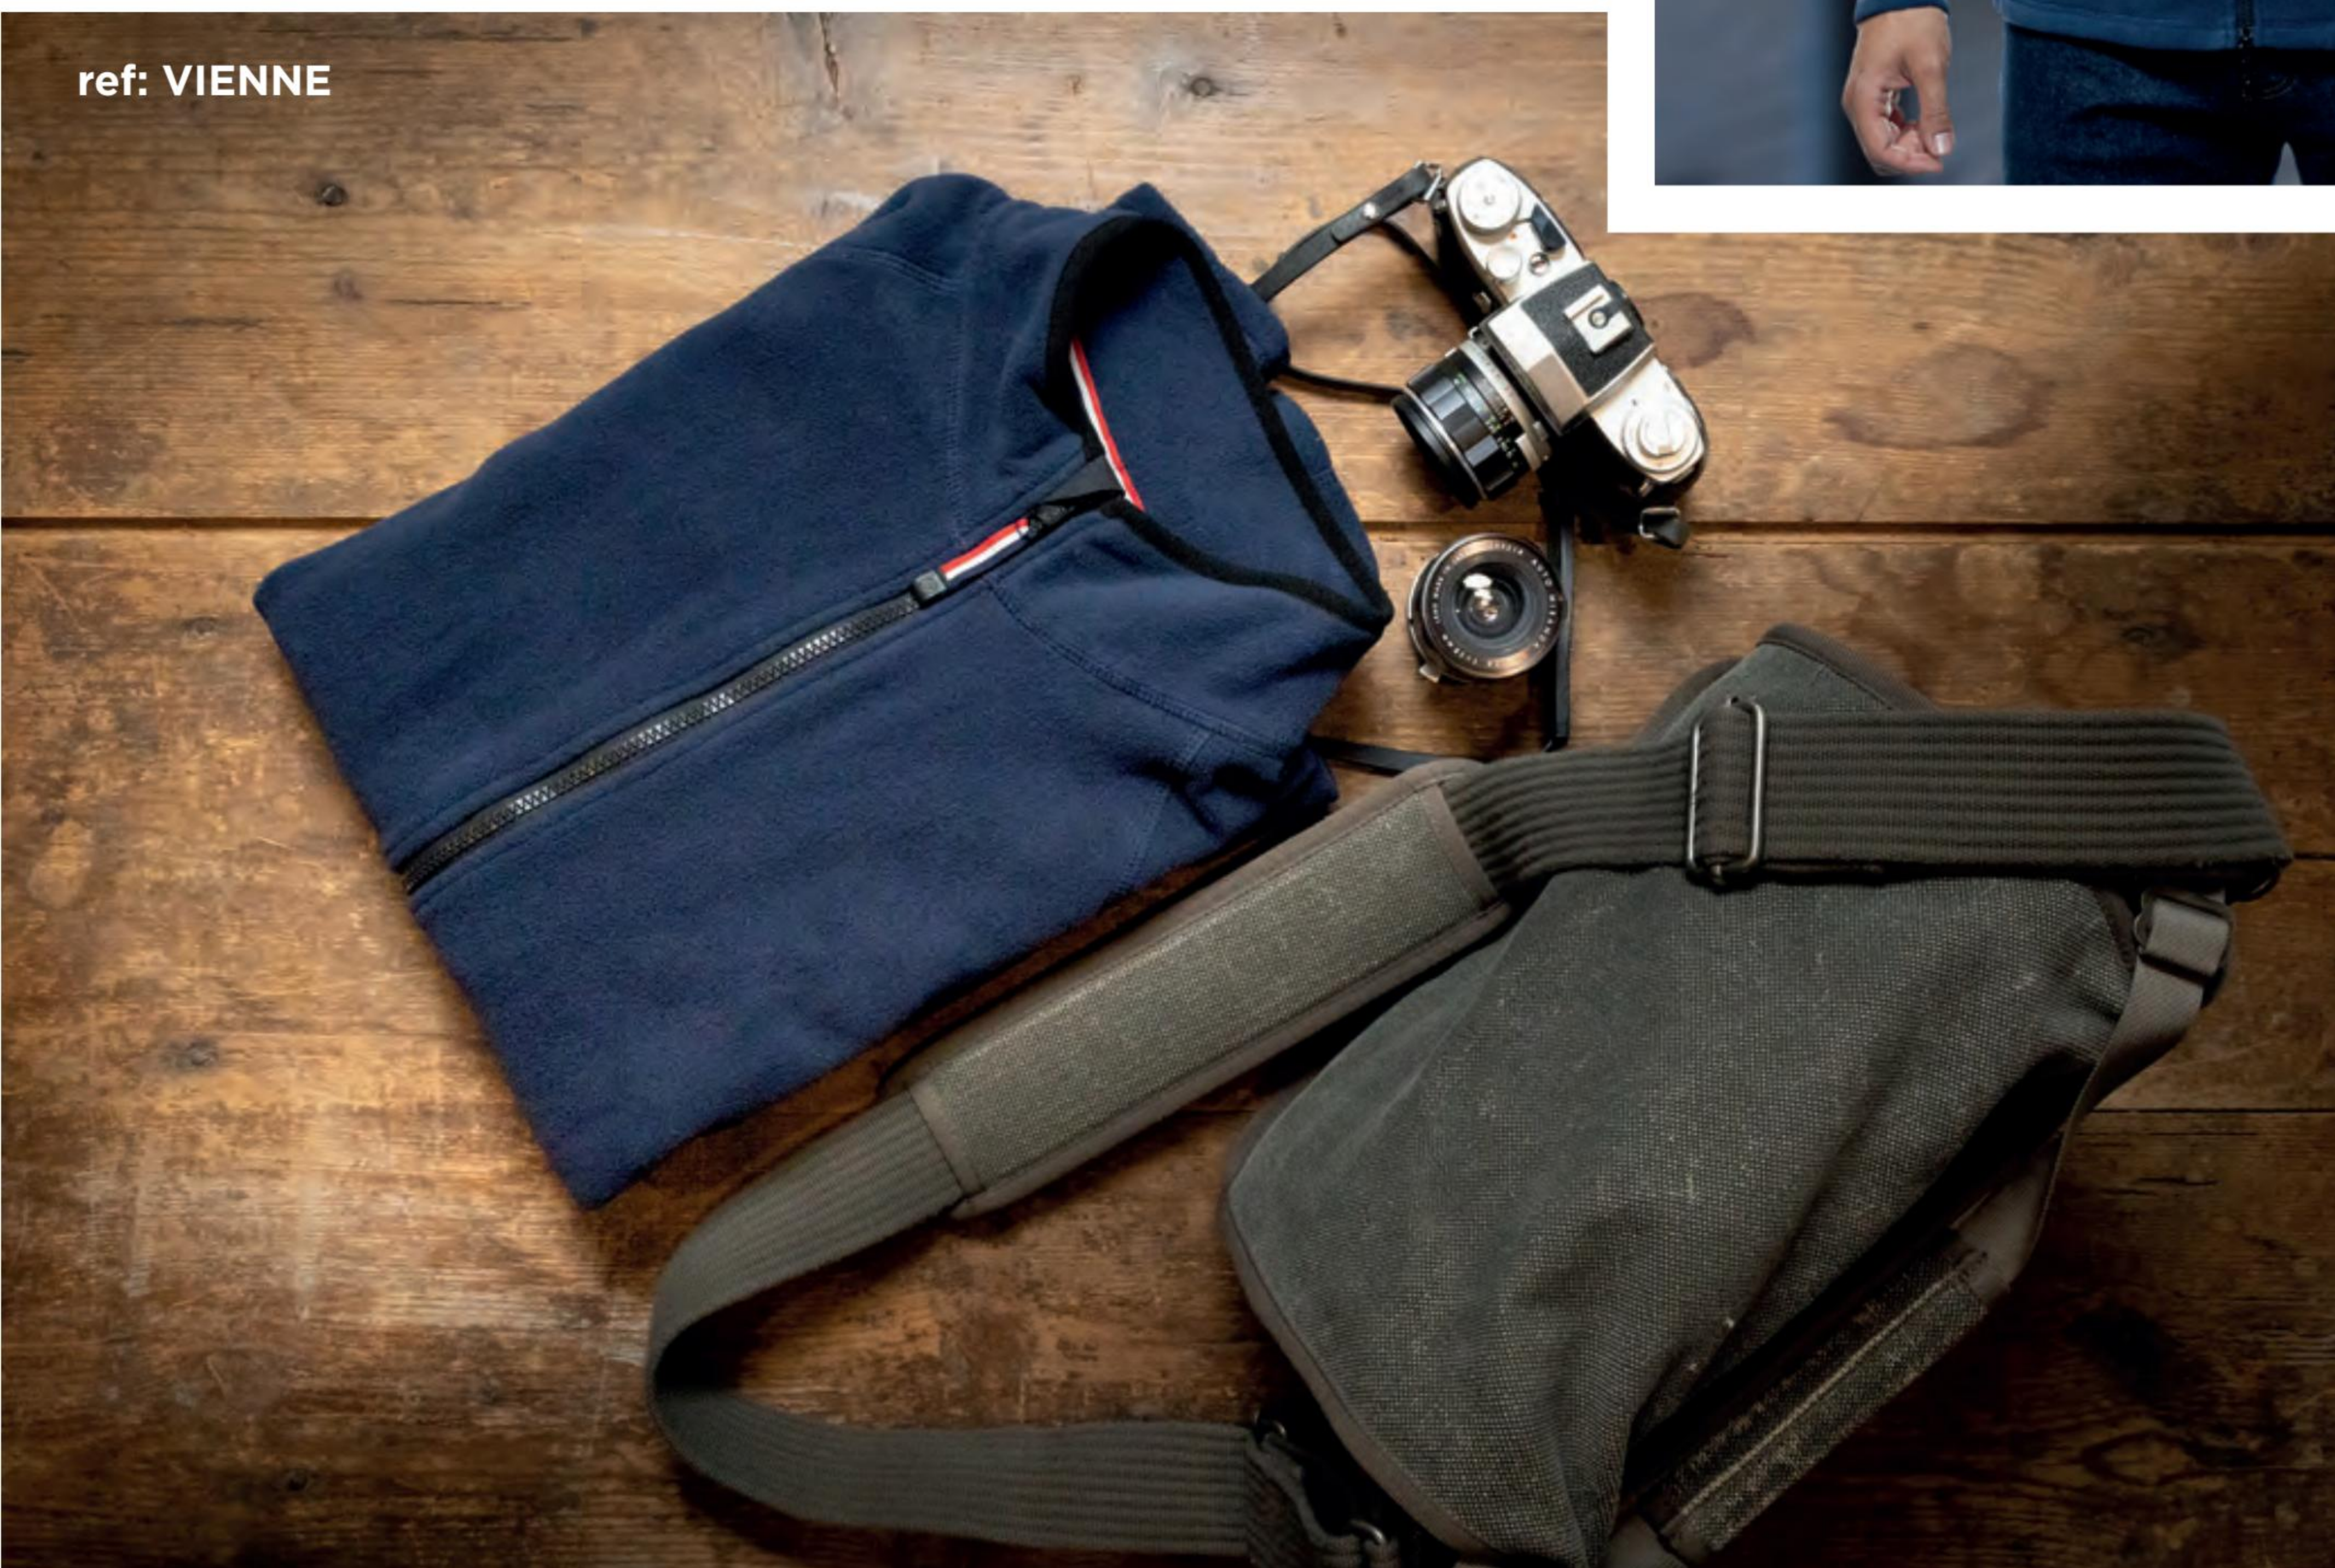

EN SAVOIR PLUS ?
MODELE HOMME

EN SAVOIR PLUS ?
MODELE FEMME

ref: STOCKHOLM

ref: VIENNE

ref: BUCAREST

ref: PRAGUE

DOUDOUNE SANS MANCHES RÉVERSIBLE

Que ce soit au travail ou en weekend elle ne vous quittera plus. Son côté réversible vous permettra de l'adapter à toutes vos tenues.