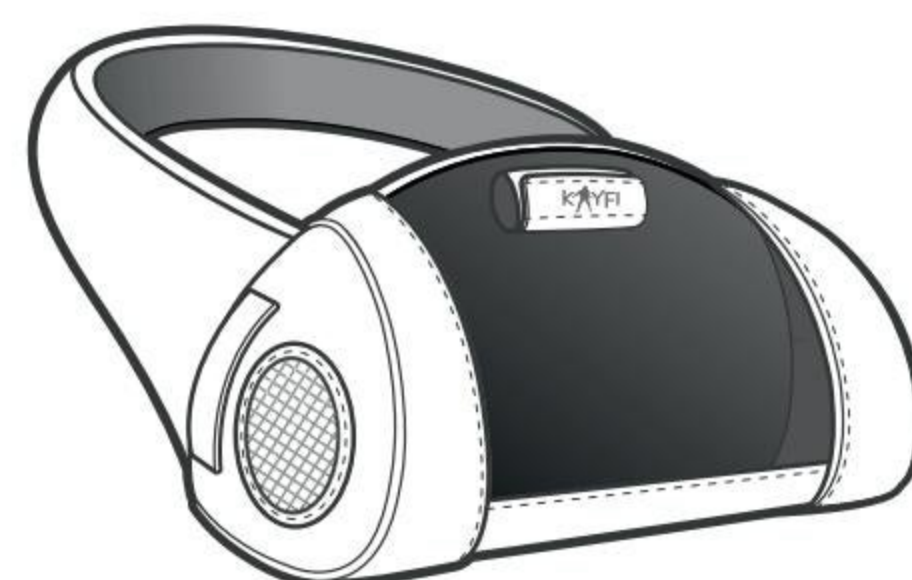

Bluetooth
5.0

Puissance
sonore 60W -
Puissance de
pointe 120W

Autonomie
25H

Sac
ergonomique
Design exclusif
Français

Sac
multipoche
+ support
téléphone
intégré

Étanche
IPX7

Prix conseillé : **202.50€^{HT}**

Prix Boutique: **269.00€^{TTC}**

Un son de qualité et puissant 60W RMS (Puissance de pointe 120W) en intérieur comme en extérieur, le tout dans un design moderne.

Imaginée pour que la musique vous suive de partout et dans toutes vos activités, la boombox Kayfi est associée au Kaybag, le premier sac de transport urbain et ergonomique, confortable et entièrement ajustables.