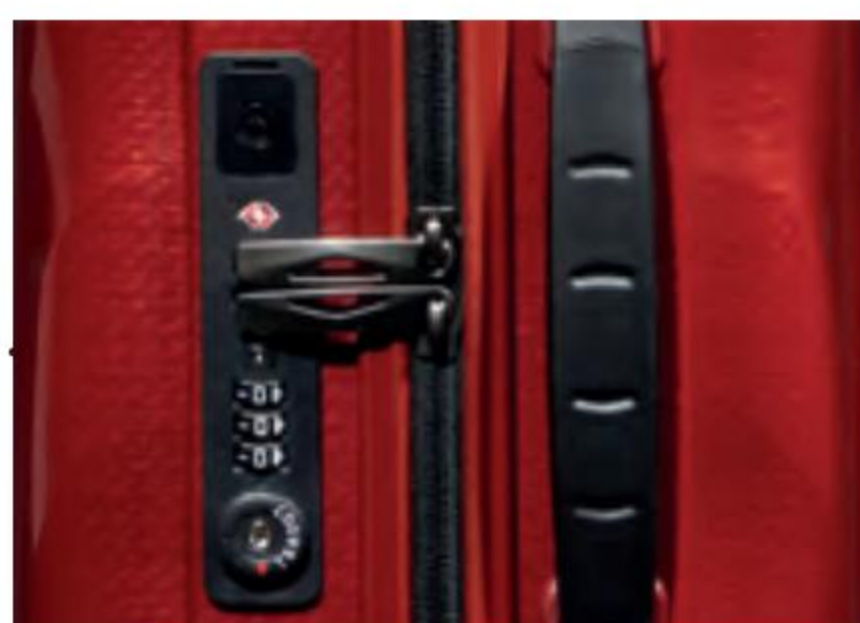

BAGAGE C-LITE CARACTÉRISTIQUES

Serrure TSA intégrée

Port USB pour recharger vos appareils

Poids ultra léger sur toutes les tailles

Doubles roues pour un roulement sans effort

Intérieur entièrement équipé

Sams^onite[®]
C-LITE™