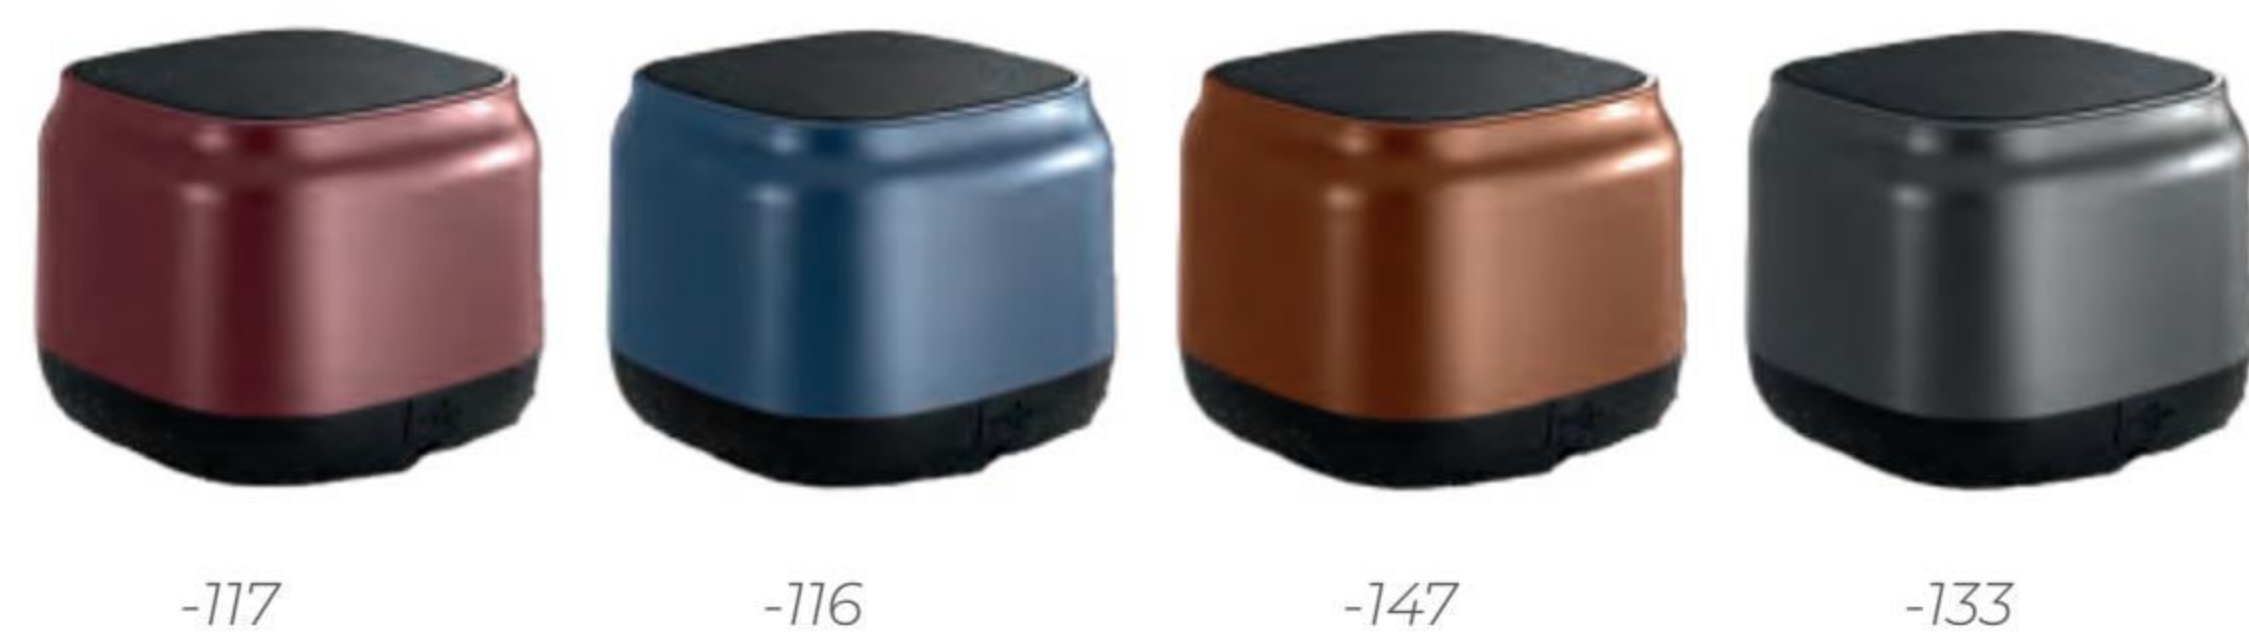

ENCEINTE PORTABLE 5W

BTE340

BLUETOOTH 5.0

PUISSANCE SONORE

8 x 8 x 7 cm

239 g

Les **+** produits

- Petite & puissante
- Joli coloris
- Facile a transporter

Prix conseillé : **11.70€^{HT}**

Prix boutique : **25.90€^{TTC}**

ENCEINTE BLUETOOTH 5W BAMBOU ET ABS REYCLÉ RCS

BTE350

BLUETOOTH 5.0

PUISSANCE SONORE

AUTONOMIE

FSC

45% D'ABS REYCLÉ

6.5 x 6.5 x 2.5 cm

178 g

Les **+** produits

- Fabriques a partir de materiaux recycles
- Petite et pratique

Prix conseillé : **16.80€^{HT}**

Prix boutique : **29.90€^{TTC}**