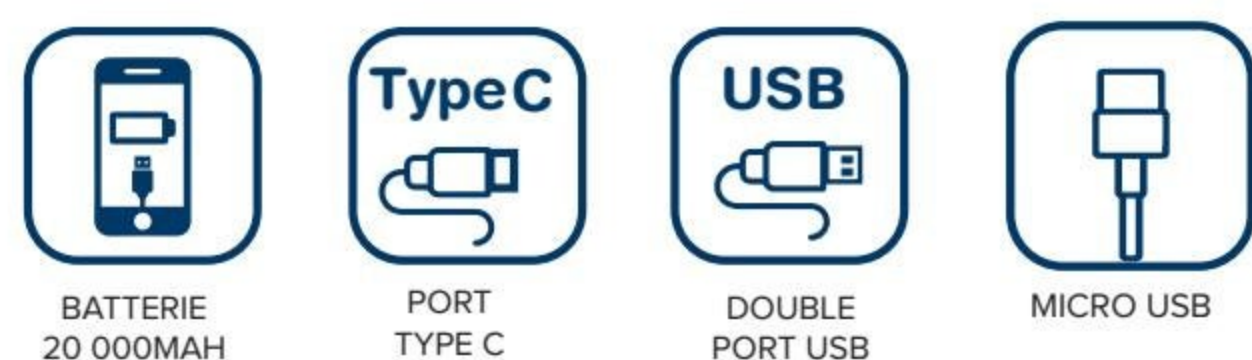

BATTERIE DE SECOURS **20 000 MAH**
AVEC ECRAN LED AUTONOMIE

BLP7835