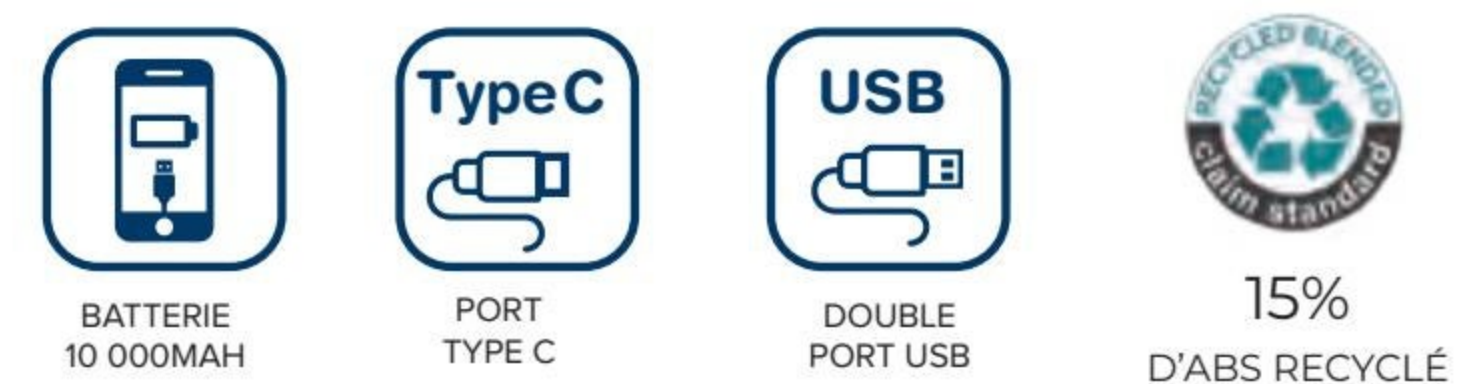

ABS RECYCLE RCS
BATTERIE EXTERNE
10 000 MAH

BTE897