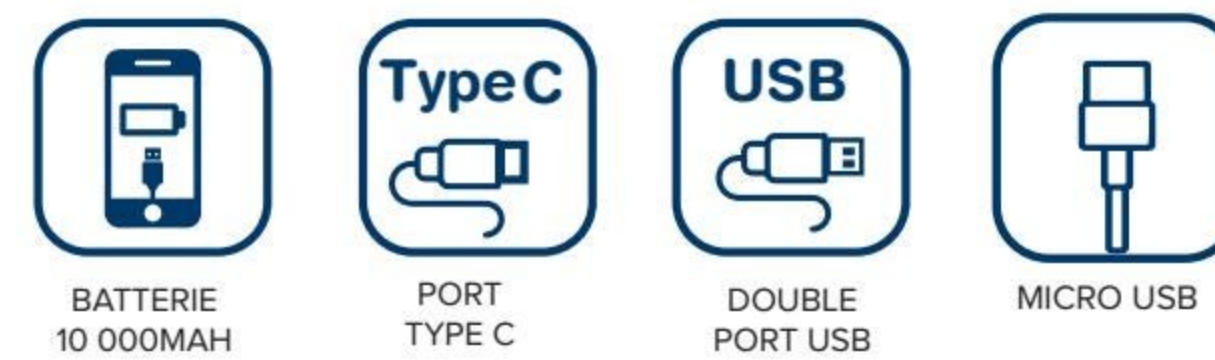

BATTERIE DE SECOURS **10 000 MAH**
AVEC ECRAN LED AUTONOMIE

BLP7830

Temps de charge : 1 à 2 heures selon utilisation
Consommation max : 20W

14 x 6.8 x 1.65 Cm

243 g

Prix conseillé : **27.00€^{HT}**

Prix boutique : **49.90€^{TTC}**