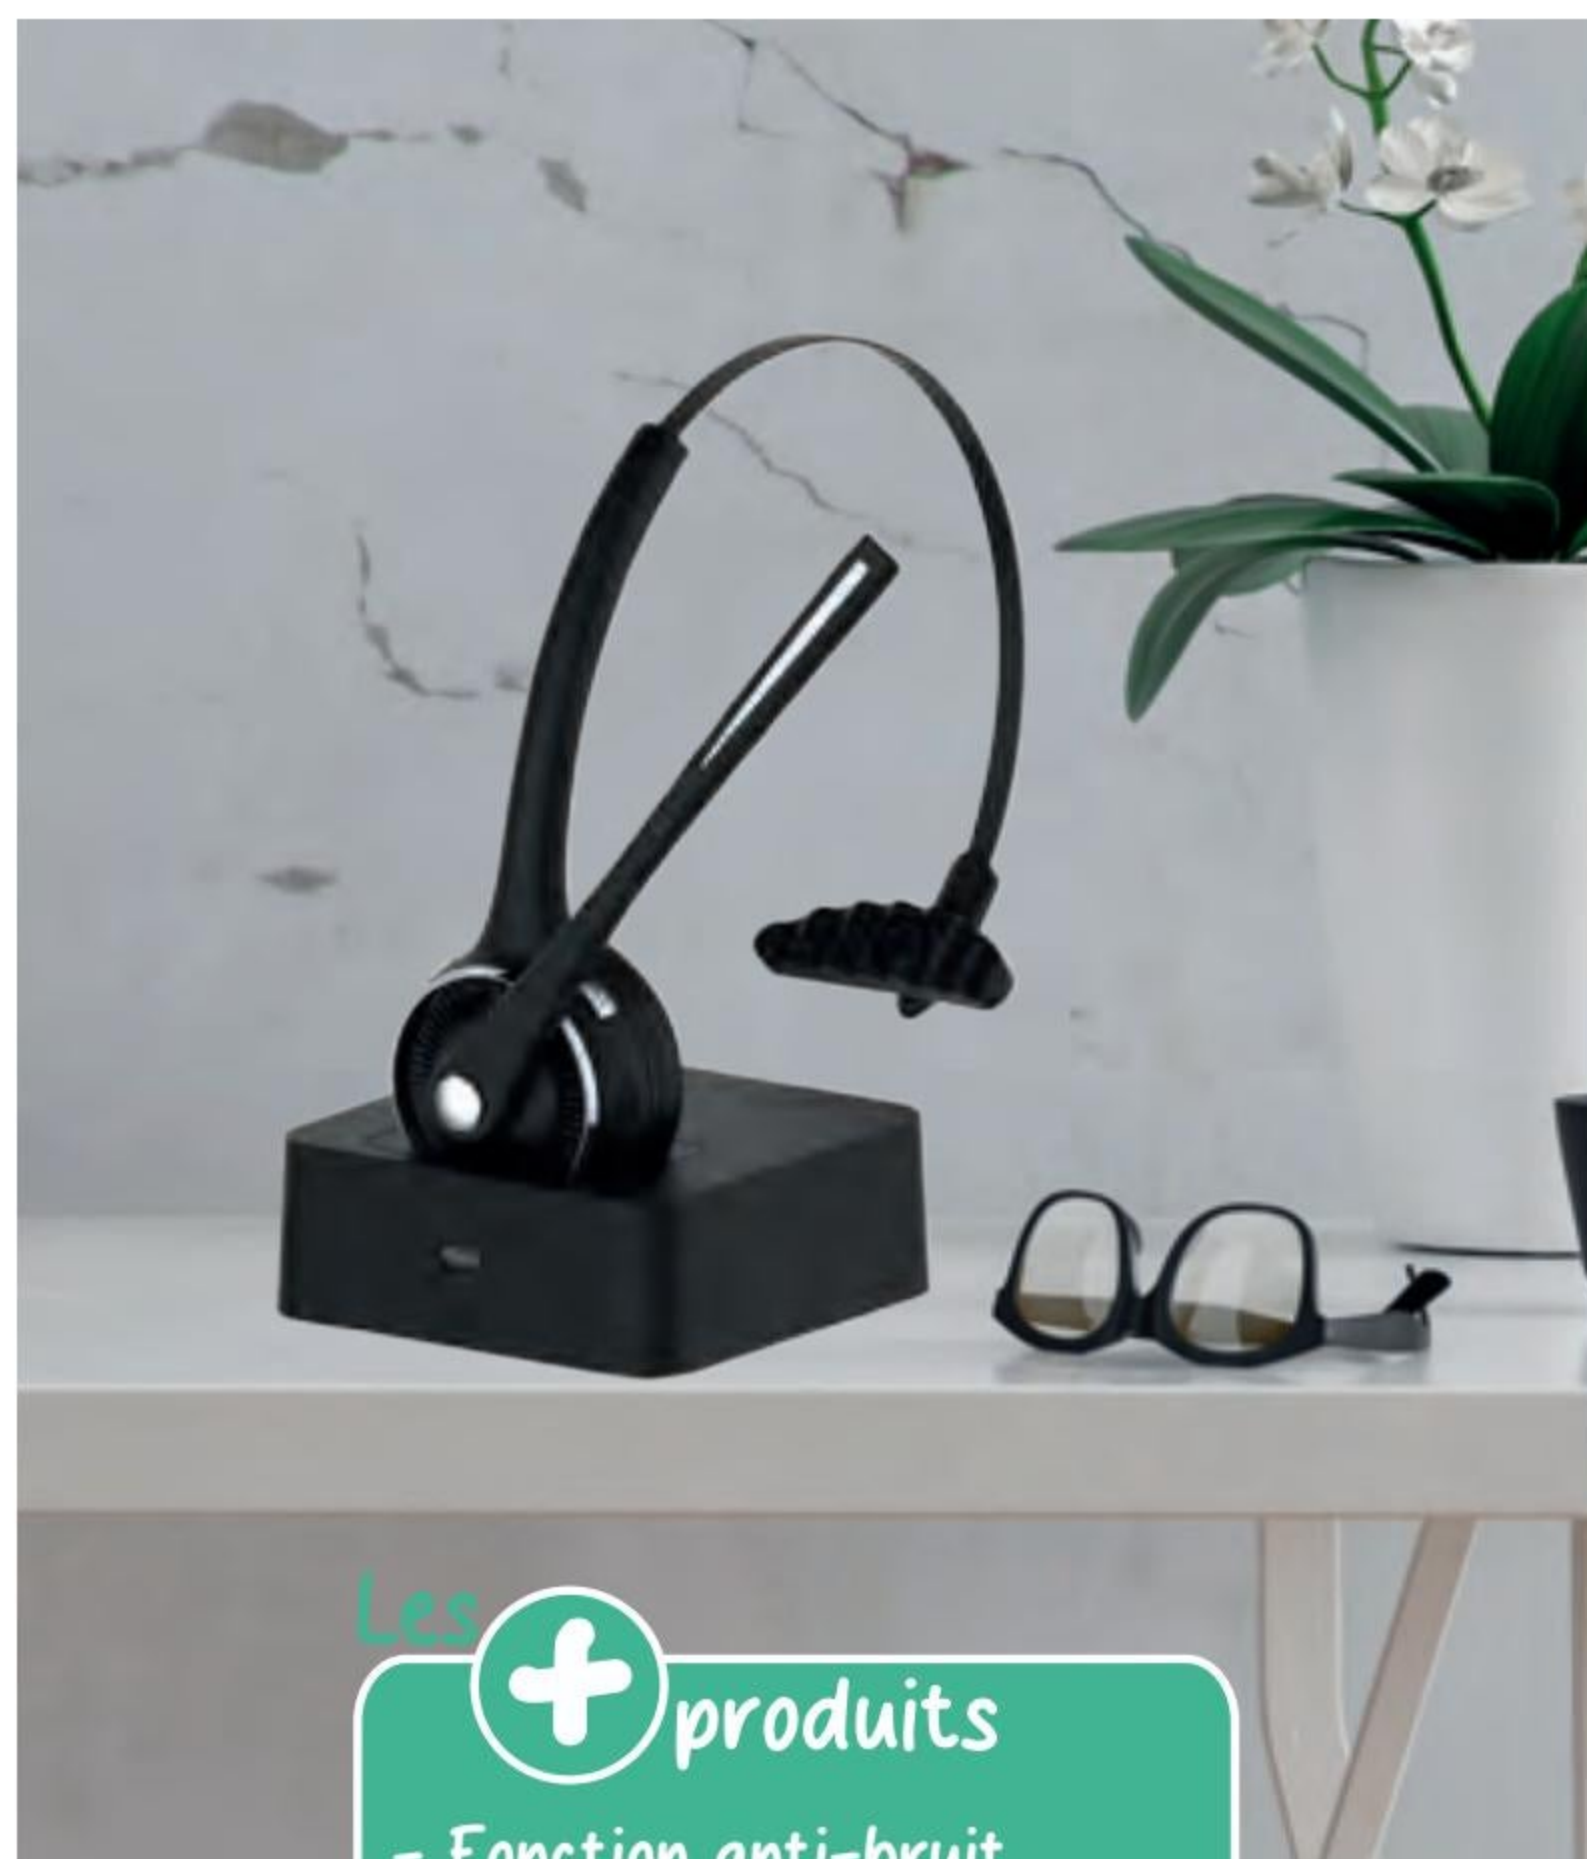

Prix boutique : **109.00€^{TTC}**

BLP4901

BLUETOOTH
5.0

MICROPHONE

AUTONOMIE
30H

ANTI BRUIT

CASQUE CONFÉRENCE BLUETOOTH
RÉDUCTEUR DE BRUIT

BLP4990

BLUETOOTH
5.0

MICROPHONE

AUTONOMIE
15H

ANTI BRUIT

Prix conseillé : **63.38€^{HT}**

Prix boutique : **99.90€^{TTC}**

Les **+** produits

- Fonction anti-bruit
- Base de recharge
- Sans fil

+ produits
 - Qualité de l'image
 - Confort visuel
 - Efficacité

-  MICROPHONE
-  PORT USB
-  CAPTEUR FULL HD

WEBCAM FULL HD2K
 AVEC TRÉPIED

BLP0005

Connectez-vous avec vos collègues, clients, famille et vos amis dans une vidéo et un son HD 2K limpides.